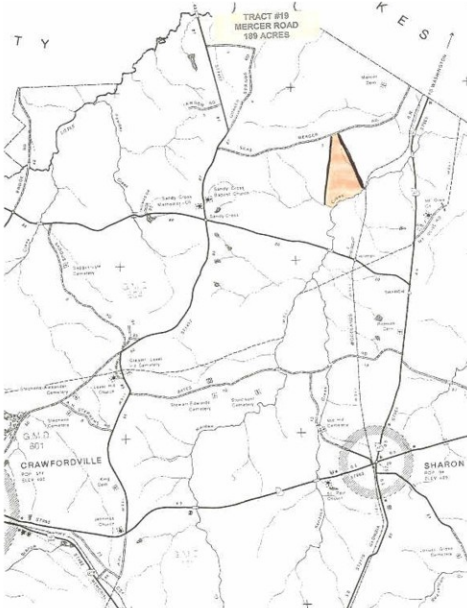

TRACT #19
MERCER ROAD
100 ACRES

G.M.O.
801
CRAWFORDVILLE
POP 574
ELEV 402

SHARON
POP 104
ELEV 405