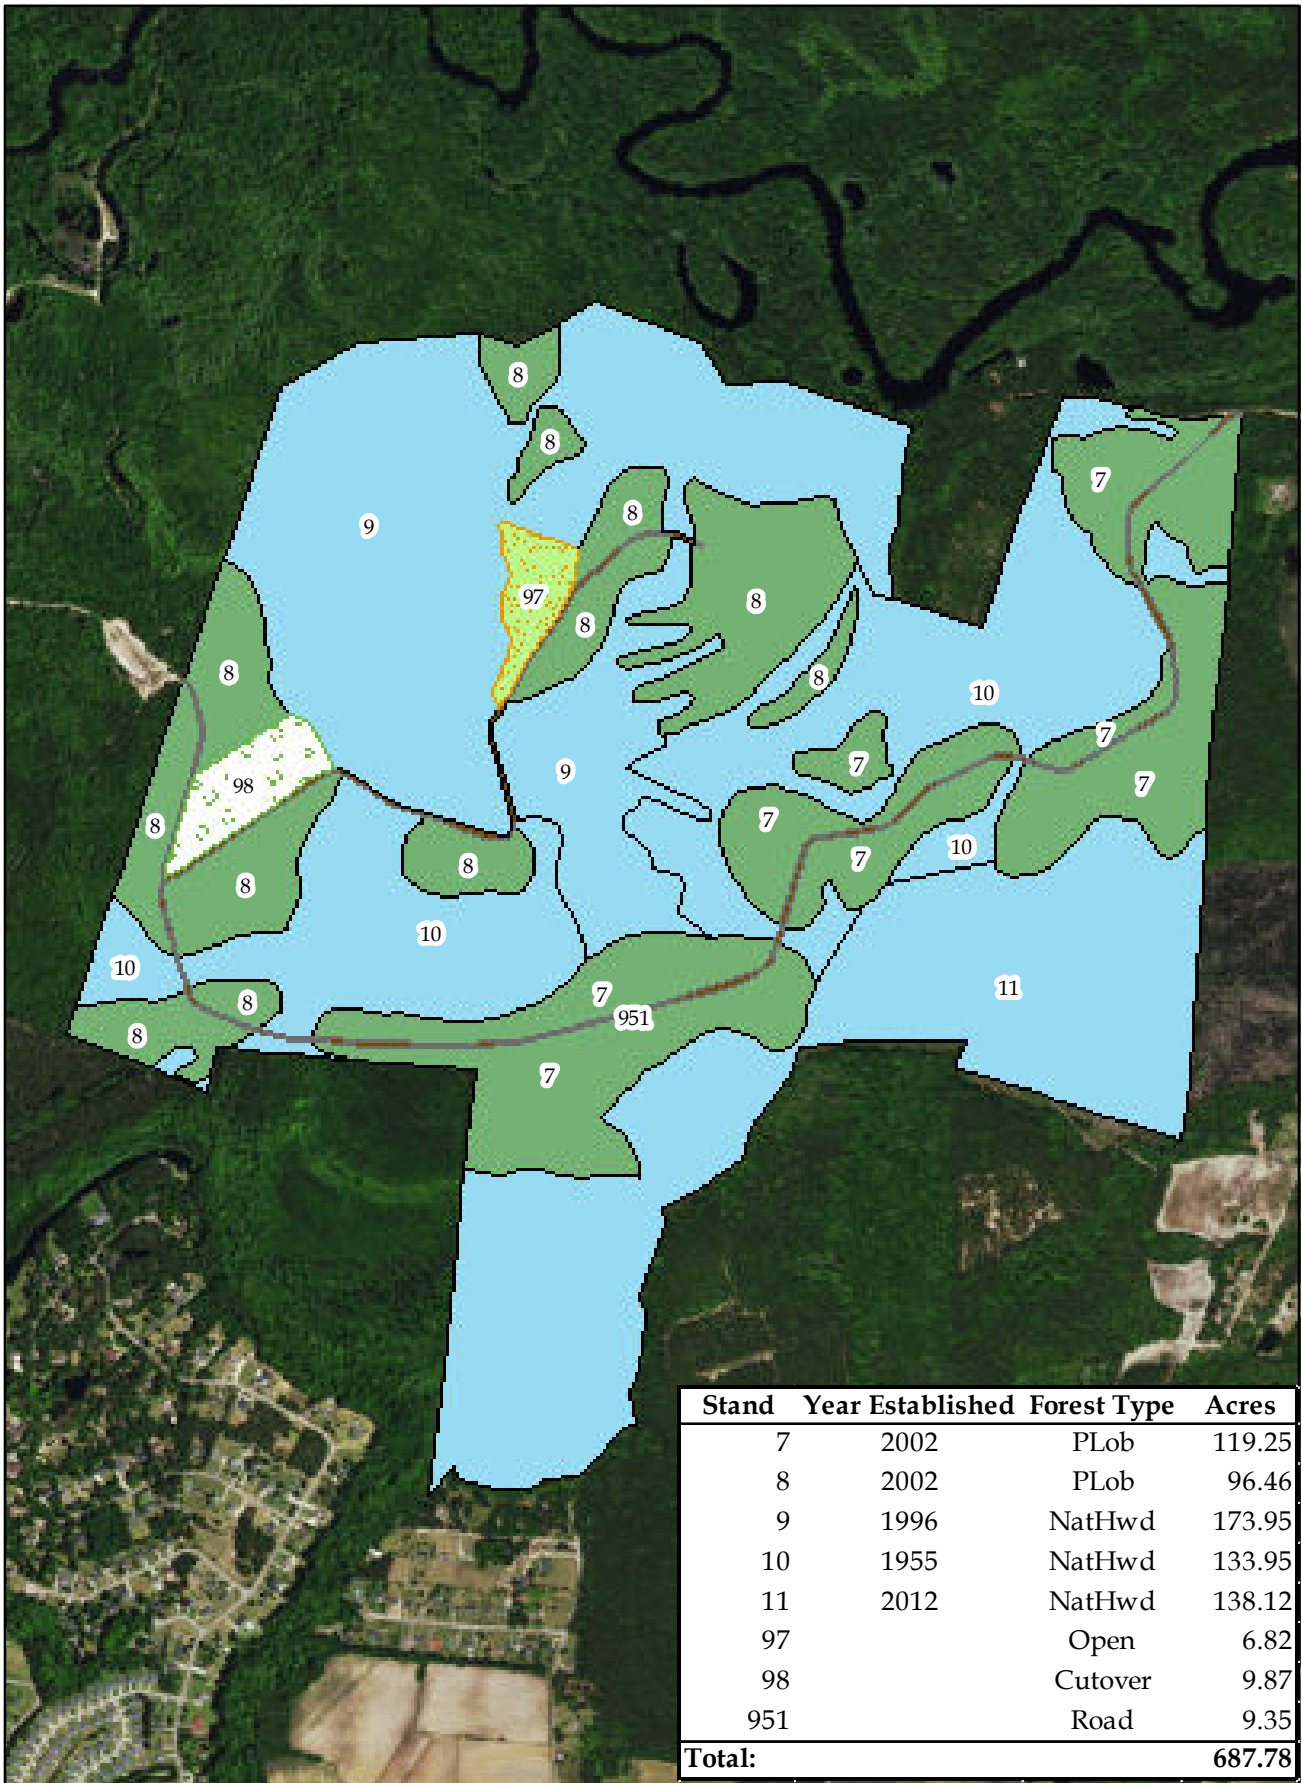

Duncan Todd Tract

0 850 1,700 3,400 Feet